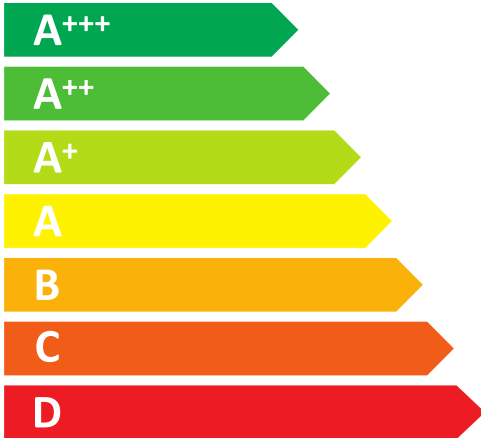

ENERG
енергия · ενεργεια

WHIRLPOOL

WSFO 3034 PF X

A+++

ENERGIA · ЕНЕРГИЯ · ΕΝΕΡΓΕΙΑ
ENERGIJA · ENERGY · ENERGIE
ENERGI

189
kWh/annum

2520
L/annum

ABCDEFG